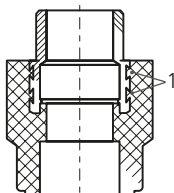

ПОЛИПРОПИЛЕНОВЫЕ ФИТИНГИ

В конструкцию фитингов **TEBO®** заложено несколько принципиальных решений, повышающих надежность и удобство применения:

- Латунные элементы комбинированных фитингов имеют **обратные проточки уникальной конструкции «ласточкин хвост» (1)**, обеспечивающие более надежное примыкание латунной и полипропиленовой частей фитинга. Герметичность соединения сохраняется даже при повышенных механических нагрузках на фитинг.