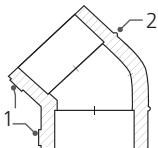

- Специально созданные конструктивные элементы — **метки (2)** на поверхности фитинга позволяют наглядно определить длину сварочного пояса раструба фитинга. Наличие таких меток упрощает процесс монтажа инженерных систем на основе PP-R труб фитингов **TEBO®**. **Продольные метки (1)**, нанесенные на поверхность фитингов, позволяют соосно сварить трубы и фитинги.